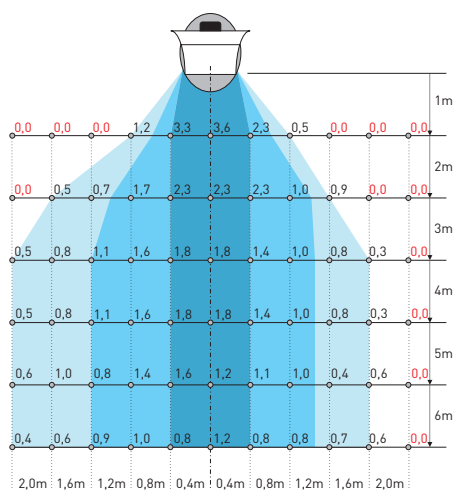

Расстояние / скорость воздуха (м/с).
Данные приведены при температуре окружающего воздуха 25,3°С.